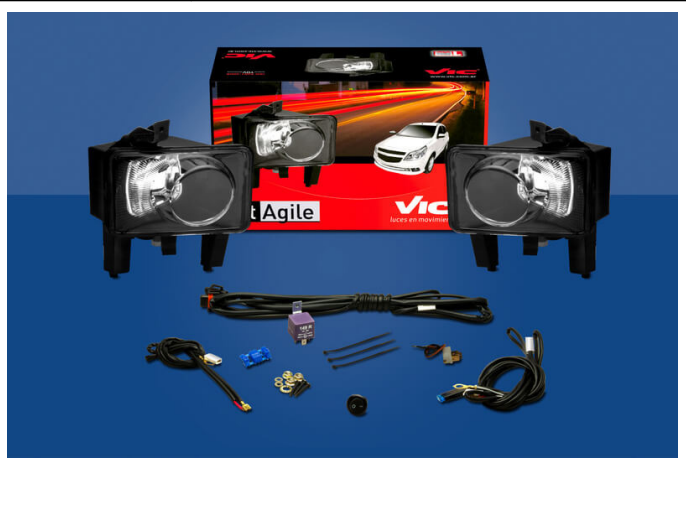

DISTRIBUIDOR OFICIAL VIC
LISTA DE PRECIOS AR-055

OPTICAS - LENTES - FAROS UNIVERSALES - LED
MONTADORA CHEVROLET/GM

FIGURA Nº		PRECIO DE LISTA
CODIGO	VI3800	4858.05
DESCRIPCION	KIT DE 2 FAROS AUXILIARES	
USO		