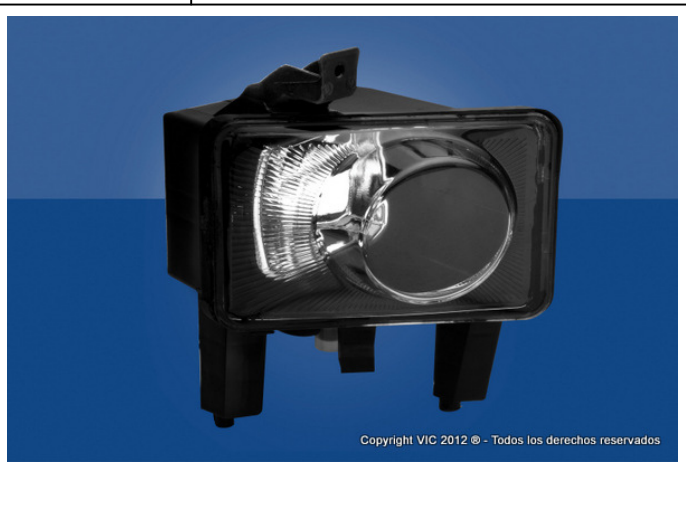

DISTRIBUIDOR OFICIAL VIC
LISTA DE PRECIOS AR-055

OPTICAS - LENTES - FAROS UNIVERSALES - LED
MONTADORA CHEVROLET/GM

FIGURA Nº		PRECIO DE LISTA
CODIGO	VI3800	4858.05
DESCRIPCION	KIT DE 2 FAROS AUXILIARES	
USO		

FIGURA Nº		PRECIO DE LISTA
CODIGO	VI809D	2246.73
DESCRIPCION	FARO AUXILIAR ANTINEBLA AGILE	
USO		

FIGURA Nº		PRECIO DE LISTA
CODIGO	VI809I	2246.73
DESCRIPCION	FARO AUXILIAR ANTINEBLA AGILE	
USO		

FIGURA Nº		PRECIO DE LISTA
CODIGO	VI867I	2502.22
DESCRIPCION	FARO AUXILIAR ANTINEBLA CLASSIC	
USO		

DISTRIBUIDOR OFICIAL VIC
LISTA DE PRECIOS AR-055

OPTICAS - LENTES - FAROS UNIVERSALES - LED
MONTADORA CHEVROLET/GM

FIGURA N°		PRECIO DE LISTA
CODIGO	VI894D	1945.79
DESCRIPCION	FARO PRINCIPAL CLASSIC (10/...)	
USO		