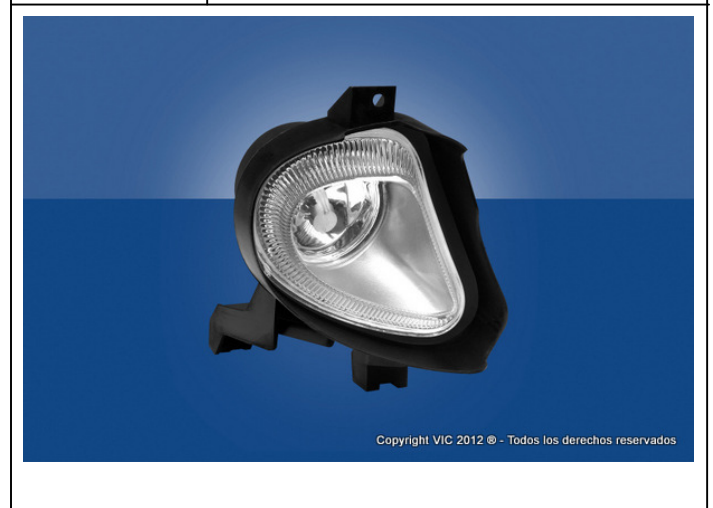

FIGURA Nº		PRECIO DE LISTA
CODIGO	VI809D	2246.73
DESCRIPCION	FARO AUXILIAR ANTINEBLA AGILE	
USO		

FIGURA Nº		PRECIO DE LISTA
CODIGO	VI809I	2246.73
DESCRIPCION	FARO AUXILIAR ANTINEBLA AGILE	
USO		

FIGURA Nº		PRECIO DE LISTA
CODIGO	VI867I	2502.22
DESCRIPCION	FARO AUXILIAR ANTINEBLA CLASSIC	
USO		

DISTRIBUIDOR OFICIAL VIC
LISTA DE PRECIOS AR-055

OPTICAS - LENTES - FAROS UNIVERSALES - LED
MONTADORA CHEVROLET/GM

FIGURA N°		PRECIO DE LISTA
CODIGO	VI894D	1945.79
DESCRIPCION	FARO PRINCIPAL CLASSIC (10/...)	
USO		

FIGURA N°		PRECIO DE LISTA
CODIGO	VI959D	1603.99
DESCRIPCION	FARO AUXILIAR ANTINEBLA ONIX	
USO		

FIGURA N°		PRECIO DE LISTA
CODIGO	VI959I	1603.99
DESCRIPCION	FARO AUXILIAR ANTINEBLA ONIX	
USO		

FIGURA N°		PRECIO DE LISTA
CODIGO	VI984D	1186.92
DESCRIPCION	FARO AUX. CORSA 99 DERECHO	
USO		